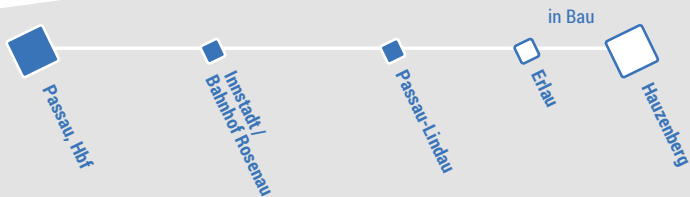

Granitbahn

Samstags- & Sonntagsfahrten 2023

27.08. | 02.09. | 24.09. | 28.10.

Passau, Hbf ab	11:00	14:00
Rosenau	11:15	14:15
Lindau an	11:25	14:25
Lindau ab	11:35	14:35
Rosenau	11:45	14:45
Passau, Hbf an	12:00	15:00
ITB nach Freyung*	12:15	

Granitbahn

Fahrten der Granitbahn 2023 neu: Passau-Lindau

Eisenbahnlinie

Bahnstrecken- Impression des achtjährigen Jan

Eisenbahnstrecke der
Granitbahn - - - - -
Passau - Voglauer
Bahnhof Risenau
Bahnhof Lindau